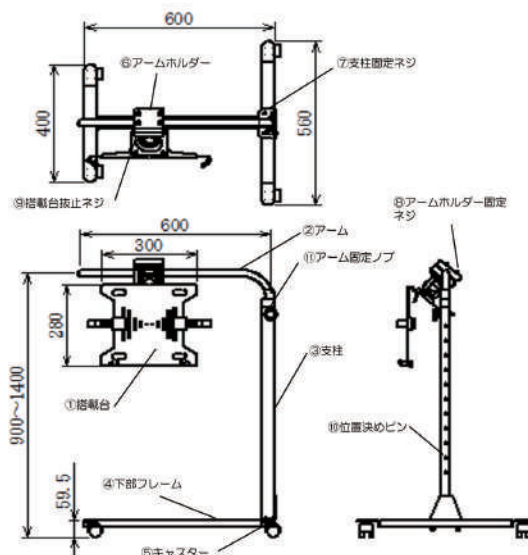

スマートスタンド

ベッドに寝たまま
パソコンやモニターが
「楽に」「見やすく」
使用できます

1 ベッドに寝たまま使用できる

キャスター部の高さが65mm以下ですので、ベッドの下にキャスター部を入れることが可能です。

2 搭載台の高さ、傾斜角度の調節

前後、左右、回転等のあらゆる角度、位置調節が可能です。

3 大径キャスター付で移動が容易

大径キャスターが付いていて移動が容易です。柔らかい床面や凹凸のある場合でも移動が容易です。

4 意志伝達装置の設置

伝の心パネル型やタブレット、レッツ・チャットが設置できます。搭載台の寸法調節が可能です。

5 モニターの設置

VESA規格対応です。

※「スマートスタンド」は、補装具の重度障害者用意思伝達装置の補助対象品目です。

構造

安心設計

最も荷重のかかる部分には2カ所のストッパー金具で強力固定。

使用方法

- ①全体を組み立てます。
- ②ノートパソコン、各種モニター、レッツ・チャットの取り付けが可能です。
- ③各種モニターは、VESA規格の取付方法になっています。
- ④高さを調節して、見やすい角度に傾けて、設置してください。
- ⑤使用者の見やすい位置に置いて、後部側のキャスターをロックしてください。

仕様

商品名	パソコン固定台「スマートスタンド」
品番	00114E00
寸法	スタンド部：幅600×奥560×高900～1400(mm) 搭載台：縦280×横300(mm)
材質	搭載台、フレーム、支柱：スチール アーム：ステンレス
質量	7kg
耐荷重	5kg以下