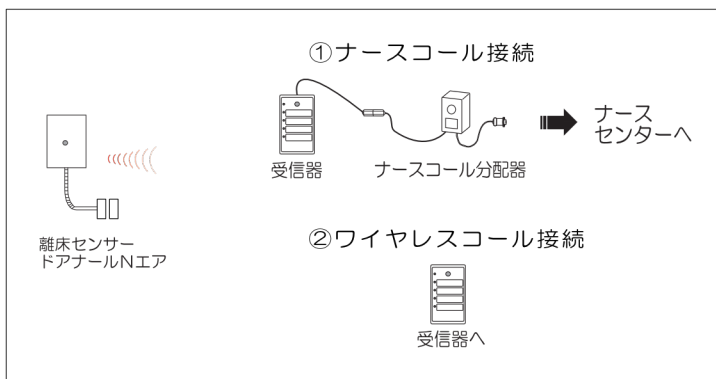

徘徊や離床をすばやく通報して事故を防止します！

特長

- 高感度センサーで確実に検知します
- 設置、位置合わせがとても簡単
- 「引き戸」「開き戸」どちらにも対応
- ワイヤレス式なので、設置場所を選びません

用途例

- 部屋のドアに設置
- 部屋の窓に設置
- 通路の扉に設置

本人がドアを開けると離れた場所の介護者にお知らせします

使用例

※ナースコール接続やワイヤレス接続は、別途機器が必要です。ナースコールコネクタの形状をご確認ください。

※商品改良のため、仕様および外観を予告なく変更する場合がありますので、ご了承下さい。

仕様

品名	ドアナルNエア
品番	00196E00
電源	単4アルカリ電池×2本 (DC3V)
設置場所	引き戸、開き戸、窓など
通報方式	①ナースコール分配器 (別途費用) ②ワイヤレス接続
外観寸法	本体：幅66×長91×厚21mm マグネット：幅32×長15×厚9 mm
質量	本体：110g マグネット：30g
価格	30,000円 (税抜)