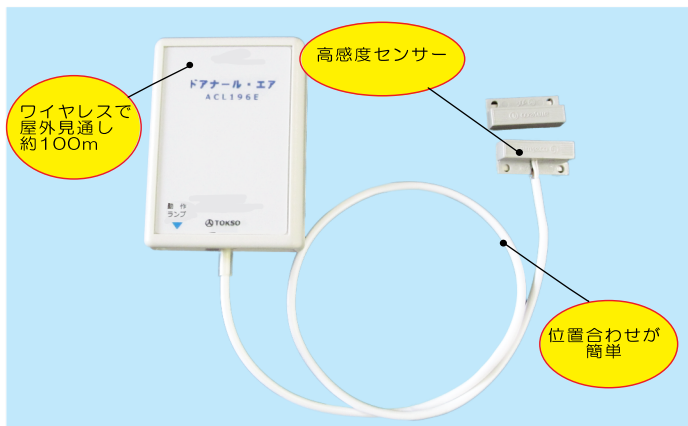

徘徊や離床をすばやく通報して事故を防止します！

特長

- 高感度センサーで確実に検知します
- 設置、位置合わせがとても簡単
- 「引き戸」「開き戸」どちらにも対応
- ワイヤレス式なので、設置場所を選びません

用途例

- 部屋のドアに設置
- 部屋の窓に設置
- 通路の扉に設置

本人がドアを開けると離れた場所の介護者にお知らせします

使用例

※ナースコール接続やワイヤレス接続は、別途機器が必要です。ナースコールコネクタの形状をご確認ください。

※商品改良のため、仕様および外観を予告なく変更する場合がありますので、ご了承下さい。

仕様

品名	ドアナルNエア
品番	00196E00
電源	単4アルカリ電池×2本 (DC3V)
設置場所	引き戸、開き戸、窓など
通報方式	①ナースコール分配器 (別途費用) ②ワイヤレス接続
外観寸法	本体：幅66×長91×厚21mm マグネット：幅32×長15×厚9 mm
質量	本体：110g マグネット：30g
価格	30,000円 (税抜)