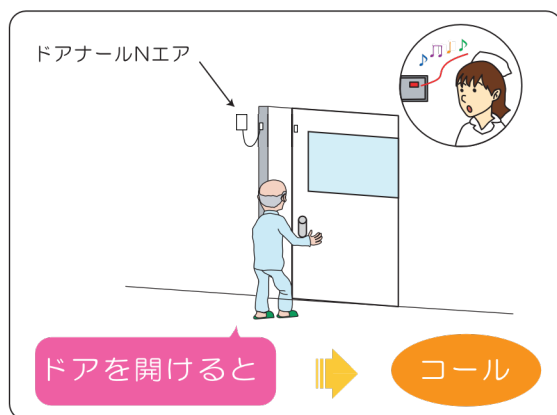

徘徊や離床をすばやく通報して事故を防止します！

特長

- 高感度センサーで確実に検知します
- 設置、位置合わせがとても簡単
- 「引き戸」「開き戸」どちらにも対応
- ワイヤレス式なので、設置場所を選びません

用途例

- 部屋のドアに設置
- 部屋の窓に設置
- 通路の扉に設置

本人がドアを開けると離れた場所の介護者にお知らせします

使用例

※ナースコール接続やワイヤレス接続は、別途機器が必要です。ナースコールコネクタの形状をご確認ください。

※商品改良のため、仕様および外観を予告なく変更する場合がありますので、ご了承下さい。

仕様

品名	ドアナルNエア
品番	00196E00
電源	単4アルカリ電池×2本 (DC3V)
設置場所	引き戸、開き戸、窓など
通報方式	①ナースコール分配器 (別途費用) ②ワイヤレス接続
外観寸法	本体：幅66×長91×厚21mm マグネット：幅32×長15×厚9 mm
質量	本体：110g マグネット：30g
価格	30,000円 (税抜)