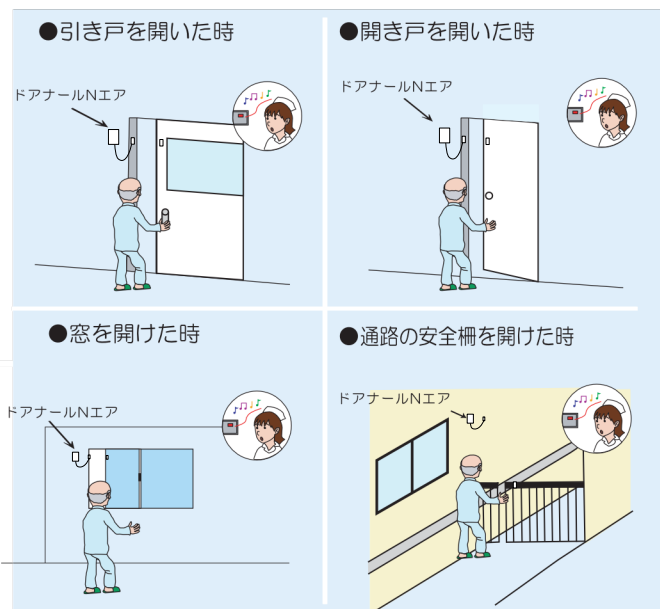

徘徊や離床をすばやく通報して事故を防止します！

特長

- 高感度センサーで確実に検知します
- 設置、位置合わせがとても簡単
- 「引き戸」「開き戸」どちらにも対応
- ワイヤレス式なので、設置場所を選びません

用途例

- 部屋のドアに設置
- 部屋の窓に設置
- 通路の扉に設置

本人がドアを開けると離れた場所の介護者にお知らせします

使用例

※ナースコール接続やワイヤレス接続は、別途機器が必要です。ナースコールコネクタの形状をご確認ください。

※商品改良のため、仕様および外観を予告なく変更する場合がありますので、ご了承下さい。

仕様

品名	ドアナルNエア
品番	00196E00
電源	単4アルカリ電池×2本 (DC3V)
設置場所	引き戸、開き戸、窓など
通報方式	①ナースコール分配器 (別途費用) ②ワイヤレス接続
外観寸法	本体：幅66×長91×厚21mm マグネット：幅32×長15×厚9 mm
質量	本体：110g マグネット：30g
価格	30,000円 (税抜)